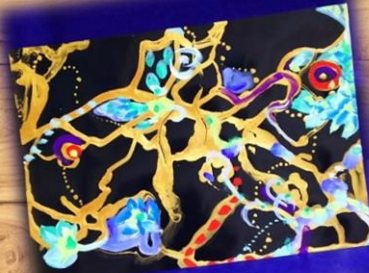

豊かな感性を育む子どもアトリエ

絵画造形教室

絵を描いたり、ものを観察しながら色づかいや感触を楽しみましょう。一本の線や一つの形から自分の世界がどんどん広がっていきます。お子様一人一人の感性に働きかけるので、安心して作る喜びや創造力、そして思いやりの心を育てるお手伝いをします。

毎回扱う素材が違うので、常に新しい発見と驚きのある授業になります。

料金:月1回 100分 3,300円(税抜)

日時:毎月第2金曜日 16:00~17:40